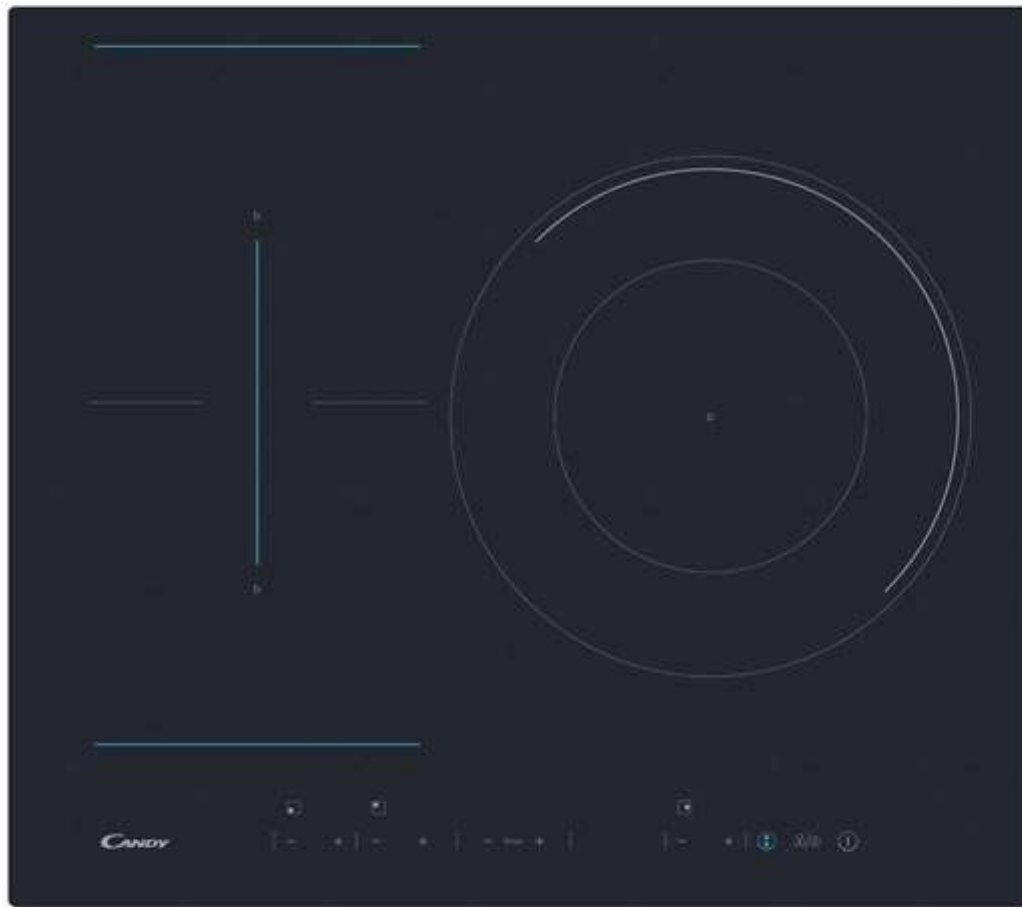

CTP634DC

CFIB6340RC

CIDK630C

CODICE PRODOTTO**CTP634DC** 33801954**CFIB6340RC** 33801690**CIDK630C** 33801992

CODICE EAN**CTP634DC** 8016361966321**CFIB6340RC** 8016361940024**CIDK630C** 8016361967571

TIPO DI PIANO COTTURA